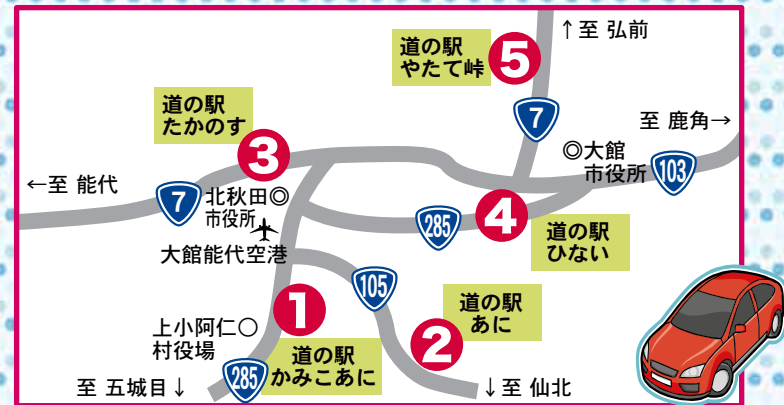

## ☆ひんやり味わい紀行☆ 大館・北秋田地域 ご当地ソフトラリーシート

道の駅  
かみこあに

道の駅  
あに

道の駅  
たかのす

道の駅  
ひない

道の駅  
やたて峠

ふりがな 氏名	年齢	性別
	才	男・女
住所		
電話番号		
賞品応募 希望コース	完走賞・道の駅賞 (いずれかに○)	
Q1 ちらし掲載商品の中で1番気に入ったものは何ですか?		
Q2 大館・北秋田地域で今後どんなイベントを期待しますか?		

# スタンプを集めて応募しよう!

スタンプ **5** 個で **完走賞**  
2名様に 打当温泉ペア宿泊券 プレゼント!

スタンプ **3** 個で **道の駅賞**  
5名様に 道の駅厳選ギフト プレゼント!

対象のソフト  
クリームを食べて、  
お店の人にスタンプを  
押しもらってね♪

はがき部分に必要事項を  
記入して、切り取ってね♪  
切手を貼ったら、ポストに  
入れよう!

キ-リ-ト-リ-線